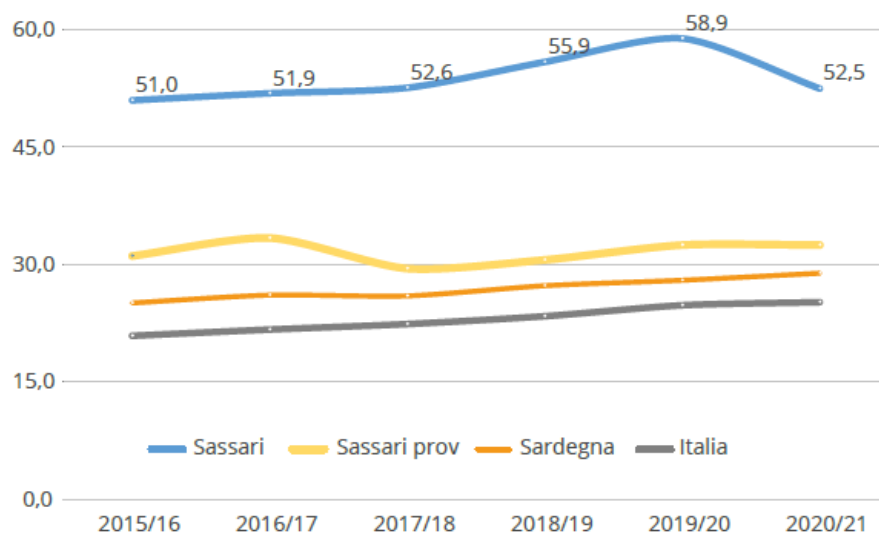

Figura 19 - Posti nido autorizzati al funzionamento per 100 bambini di 0-2 anni. Comune e Provincia di Sassari, Sardegna e Italia. AA.e.e 2015/16-2020/21

Fonte: elaborazioni Istituto degli Innocenti su dati Istat